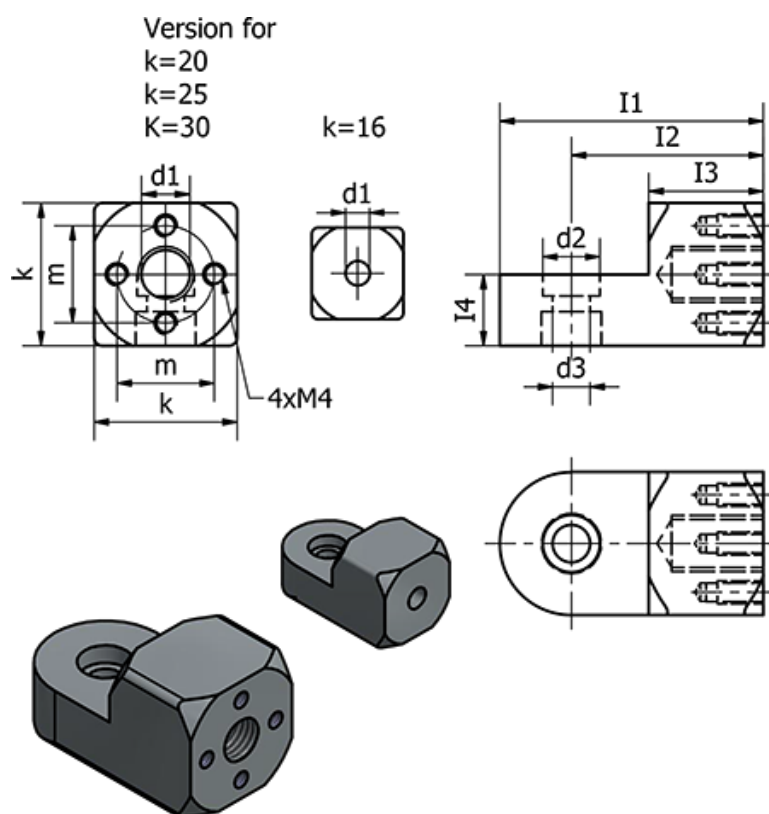

Varenummer: 20484M516MT
 Beskrivelse: E+G Laskeforbindelse
 GN 484-M5-16-MT

Mål

d1 = M5

d2 = 7

d3 = 4.5

Fastspændings kit for d3 Type K = GN 511.1-M4-16-K

Fastspændings kit for d3 Type S = GN 511.1-M4-16-S

I1 = 30

I2 = 22

I3 = 13

I4 = 8

k = 16

m = -

Vægt (g) = 12